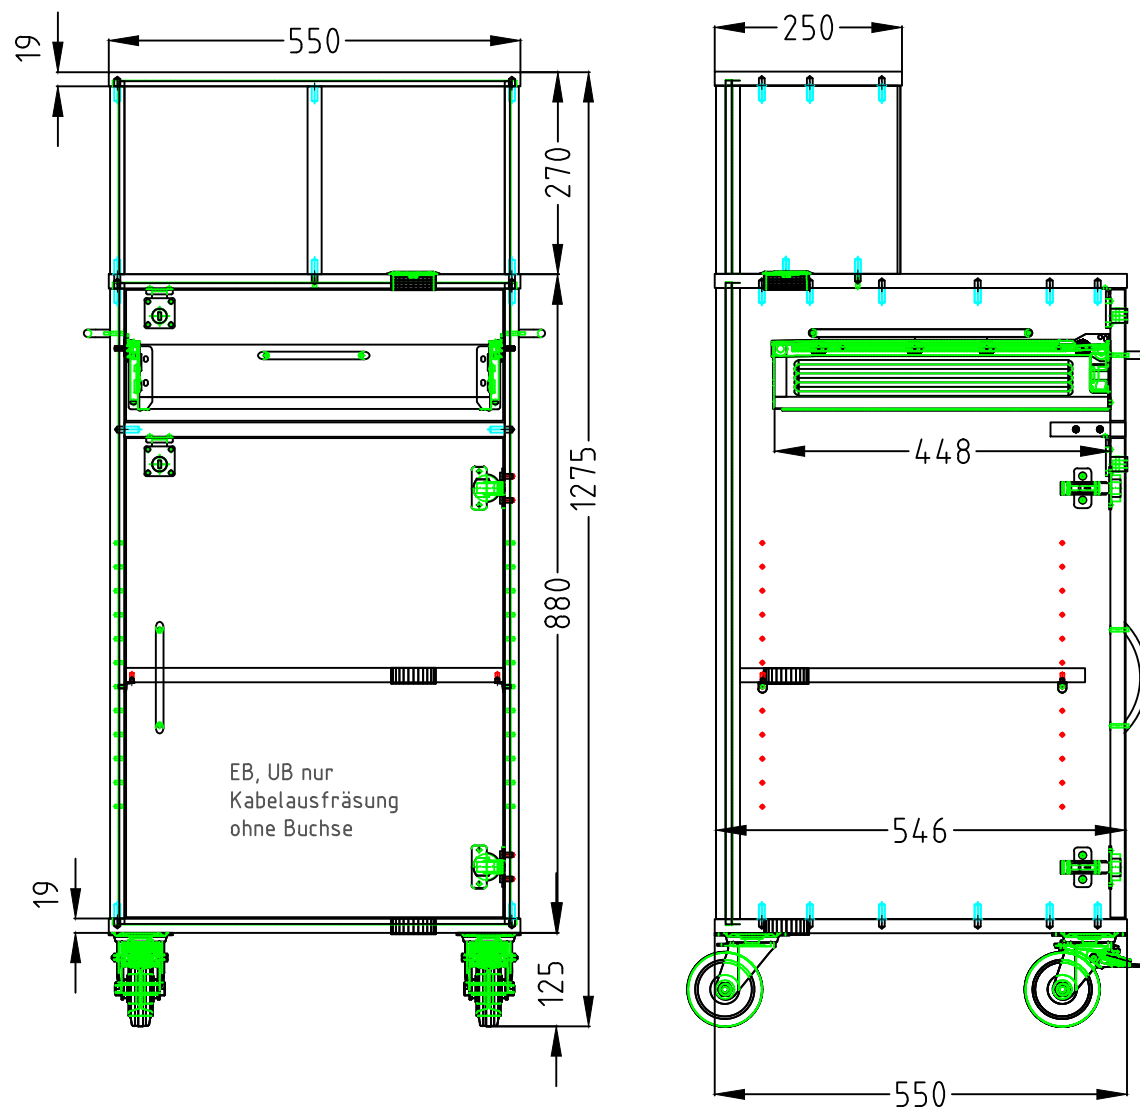

Das Urheberrecht dieser Zeichnung steht uns zu. Jede von uns nicht genehmigte Benutzung auch auszugsweise, insbesondere Vervielfältigung, Mitteilung oder Überlassung an Andere ist nach geltenden gesetzlichen Bestimmungen unzulässig, also strafbar und macht schadenersatzpflichtig!

Obj.: WIBU W 800 141

ab 07. KW 2013

Bienenmühle

12.06.2015

A. Domschke