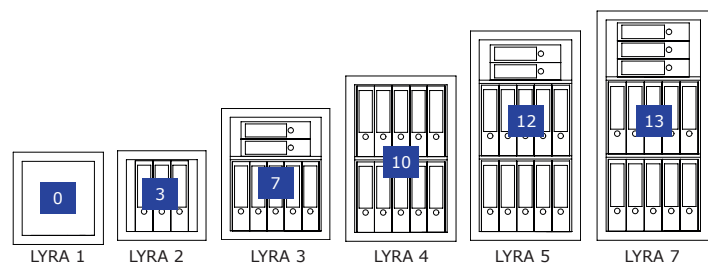

Modell Model	Art. RAL 7024 Prod. RAL 7024	Art. RAL 7035 Prod. RAL 7035	Außenmaße¹ Ext. dimensions	Innenmaße² Int. dimensions	Türdurchgangsmaße³ Door passage dim.	Gewicht Weight	Volumen Volume	Fachböden Shelves
LYRA 1	122201-60000	122201-00000	405 x 400 x 270	325 x 311 x 155	325 x 311	42 kg	16 l	1
LYRA 2	122202-60000	122202-00000	405 x 400 x 420	325 x 311 x 305	325 x 311	52 kg	31 l	1
LYRA 3	122203-60000	122203-00000	605 x 500 x 420	525 x 411 x 305	525 x 411	76 kg	66 l	2
LYRA 4	122204-60000	122204-00000	750 x 500 x 420	670 x 411 x 305	670 x 411	89 kg	84 l	2
LYRA 5	122205-60000	122205-00000	950 x 500 x 420	870 x 411 x 305	870 x 411	107 kg	109 l	2
LYRA 7	122207-60000	122207-00000	1020 x 500 x 420	940 x 411 x 305	940 x 411	113 kg	118 l	2

Maß- und Gewichtsabweichungen etc. sowie Konstruktionsänderungen vorbehalten • Weights and measures deviations etc. specifications subject to change

¹H x B x T in mm, ohne Griff und Beschlag • H x W x D in mm, without handle and fitting | ²H x B x T in mm • H x W x D in mm | ³H x B in mm • H x W in mm

*Empfohlene Versicherungssummen in Deutschland / Modelle unter 1.000 kg müssen verankert werden. Stimmen Sie die Versicherungssummen sowie die notwendige Verankerung mit Ihrem Versicherer ab! Recommended insurance amounts in Germany / models weighing less than 1.000 kg should be anchored. Please consult with your insurer for amounts and anchoring regulations!