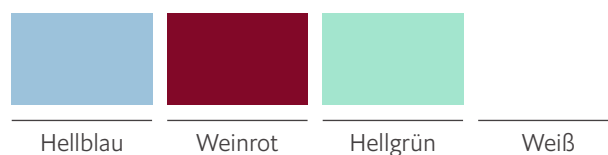

WiBUplus Hose Nürnberg

Arbeitshose in Schlupfform mit 1 Gesäßtasche und durchgehender Gummizug. Die Hosenbeine sind gesäumt.

Produktdetails

Farbe: Weiß
 Verschluss: Gummizug rundum
 Ausstattung: Schlupfform, 1 Gesäßtasche, Hosenbeine gesäumt

Material

65% Polyester, 35% Baumwolle - 215g/qm

Pflege

Art.-Nr.	Farbe	Größe
1906500	Hellblau	00
190651	Hellblau	I
190652	Hellblau	II
190653	Hellblau	III
190654	Hellblau	IV
190655	Hellblau	V
190656	Hellblau	VI

Art.-Nr.	Farbe	Größe
190657	Hellblau	VII
1906700	Weinrot	00
190670	Weinrot	0
190671	Weinrot	I
190672	Weinrot	II
190673	Weinrot	III
190674	Weinrot	IV
190675	Weinrot	V
190676	Weinrot	VI
190677	Weinrot	VII
1906600	Hellgrün	00
190660	Hellgrün	0
190661	Hellgrün	I
190662	Hellgrün	II
190663	Hellgrün	III
190664	Hellgrün	IV
190665	Hellgrün	V
190666	Hellgrün	VI
190667	Hellgrün	VII
1906400	Weiß	00
190640	Weiß	0
190641	Weiß	I
190642	Weiß	II
190643	Weiß	III
190644	Weiß	IV
190645	Weiß	V
190646	Weiß	VI
190647	Weiß	VII