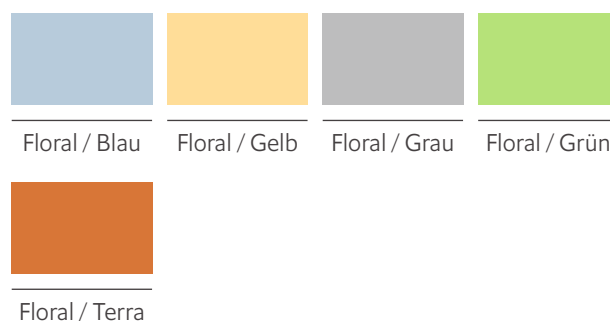

## WiBUplus Wendebettbezug Blütenzeit 140 x 210

Moderne Wendebettwäsche aus Mischgewebe mit floralem Muster auf der Vorderseite des Bettbezugs und unifarbener Rückseite sowie unifarbener Kissenbezug. Mit Hotelverschluss und Bogenabnäher. Bietet angenehmen Schlafkomfort mit der Möglichkeit des industriellen Waschverfahrens.

### Material

50% Baumwolle, 50% Polyester - 150g/qm

### Pflege

### Produktdetails

Abmessungen 140 cm x 210 cm  
(Breite x Länge):  
Verschluss: Hotelverschluss und Bogenabnäher

Art.-Nr.	Farbe	Maße
446615	Floral / Blau	140 cm x 210 cm
446613	Floral / Gelb	140 cm x 210 cm
446616	Floral / Grau	140 cm x 210 cm