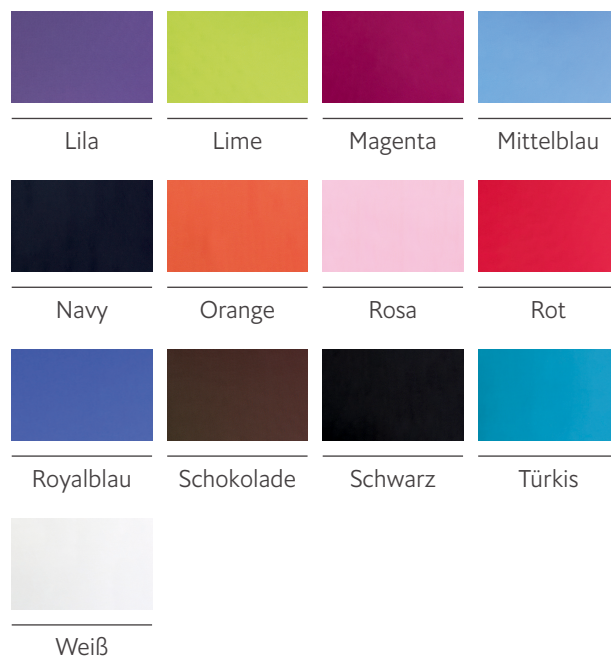

Passform:	Regular (normal geschnitten)
Armlänge:	Kurzarm Set-In mit Bündchen
Kragen:	Polo-Kragen
Verschluss:	3-Knopfleiste mit gleichfarbigen Knöpfen
Ausstattung:	Abgeschrägte Knopfleiste, Nackenband, Seitenschlitze, Seitennähte

Material

65% Polyester, 35% Baumwolle - 185g/qm

Pflege

			
Apfelgrün	Bordeaux	Dunkellila	Flaschengrün
			
Gelb	Graphite	Grau meliert	Hellblau
			
Himbeere	Holzkohle	Jade	Kellygrün

Art.-Nr.	Farbe	Größe
400857XS-89	Apfelgrün	XS
400857S-89	Apfelgrün	S
400857M-89	Apfelgrün	M
400857L-89	Apfelgrün	L
400857XL-89	Apfelgrün	XL
4008572XL-89	Apfelgrün	XXL
4008573XL-89	Apfelgrün	3XL
400857XS-21	Bordeaux	XS
400857S-21	Bordeaux	S
400857M-21	Bordeaux	M
400857L-21	Bordeaux	L
400857XL-21	Bordeaux	XL
4008572XL-21	Bordeaux	XXL
4008573XL-21	Bordeaux	3XL
400857XS-115	Dunkellila	XS
400857S-115	Dunkellila	S
400857M-115	Dunkellila	M
400857L-115	Dunkellila	L
400857XL-115	Dunkellila	XL
4008572XL-115	Dunkellila	XXL
4008573XL-115	Dunkellila	3XL
400857XS-88	Flaschengrün	XS
400857S-88	Flaschengrün	S
400857M-88	Flaschengrün	M