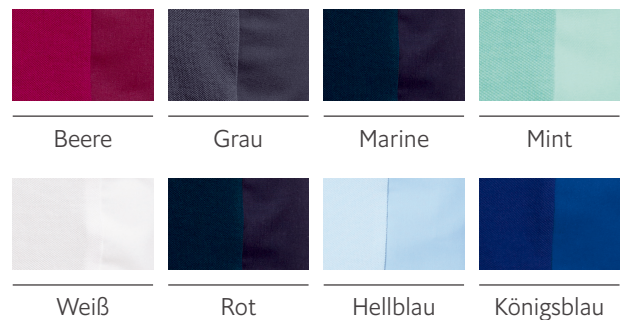

Polo-Schlupfkasack Damen 400847

Strapazierfähig durch gewirktes Material und robuste Webeinsätze. Ausschnitt mit Knopfleiste und Polo-Kragen, Kurzarm, zwei Seitentaschen und eine Handytasche.

Produktdetails

Geschlecht:	Damen
Modell:	Schlupfkasack
Armlänge:	Kurzarm
Kragen:	Polo-Kragen
Verschluss:	3-Knopfleiste mit gleichfarbigen Knöpfen
Ausstattung:	2 Seitentaschen, 1 Handy-/Piepertasche
Passform:	Gerader Schnitt

Material

Piqué Ware: 50% Baumwolle, 50% Polyester - 220g/qm
Webware: 65% Polyester, 35% Baumwolle - 190g/qm

Pflege

Art.-Nr.	Farbe	Größe
400847XS-64	Beere	XS
400847S-64	Beere	S

Art.-Nr.	Farbe	Größe
400847M-64	Beere	M
400847L-64	Beere	L
400847XL-64	Beere	XL
4008472XL-64	Beere	XXL
4008473XL-64	Beere	3XL
400847XS-12	Grau	XS
400847S-12	Grau	S
400847M-12	Grau	M
400847L-12	Grau	L
400847XL-12	Grau	XL
4008472XL-12	Grau	XXL
4008473XL-12	Grau	3XL
400847XS-04	Marine	XS
400847S-04	Marine	S
400847M-04	Marine	M
400847L-04	Marine	L
400847XL-04	Marine	XL
4008472XL-04	Marine	XXL
4008473XL-04	Marine	3XL
400847XS-14	Mint	XS
400847S-14	Mint	S
400847M-14	Mint	M
400847L-14	Mint	L
400847XL-14	Mint	XL
4008472XL-14	Mint	XXL
4008473XL-14	Mint	3XL
400847XS-01	Weiß	XS
400847S-01	Weiß	S
400847M-01	Weiß	M
400847L-01	Weiß	L
400847XL-01	Weiß	XL
4008472XL-01	Weiß	XXL
4008473XL-01	Weiß	3XL
400847XS-02	Rot	XS
400847S-02	Rot	S
400847M-02	Rot	M
400847L-02	Rot	L
400847XL-02	Rot	XL
4008472XL-02	Rot	XXL
4008473XL-02	Rot	3XL