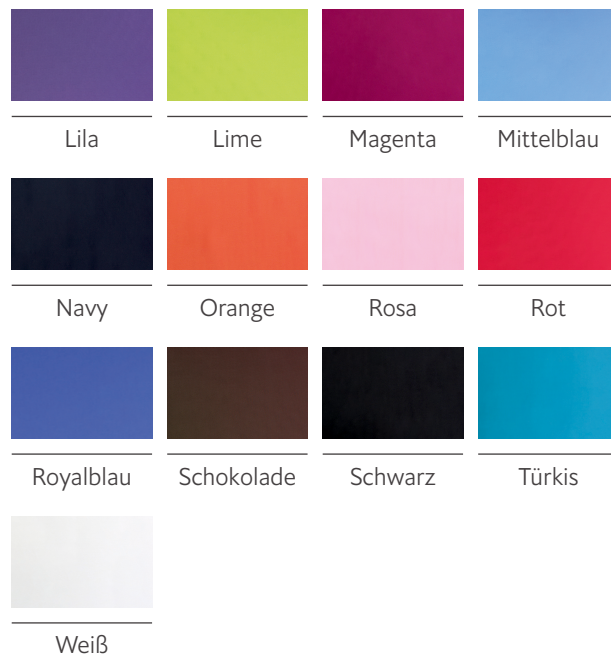

T 0732 33 01 88-11  
F 0732 33 01 88-15  
[office@wibu.at](mailto:office@wibu.at)

*Einfach und schnell bestellen!*

Art.-Nr.	Farbe	Größe
400857XS-89	Apfelgrün	XS
400857S-89	Apfelgrün	S
400857M-89	Apfelgrün	M
400857L-89	Apfelgrün	L
400857XL-89	Apfelgrün	XL
4008572XL-89	Apfelgrün	XXL
4008573XL-89	Apfelgrün	3XL
400857XS-21	Bordeaux	XS
400857S-21	Bordeaux	S
400857M-21	Bordeaux	M
400857L-21	Bordeaux	L
400857XL-21	Bordeaux	XL
4008572XL-21	Bordeaux	XXL
4008573XL-21	Bordeaux	3XL
400857XS-115	Dunkellila	XS
400857S-115	Dunkellila	S
400857M-115	Dunkellila	M
400857L-115	Dunkellila	L
400857XL-115	Dunkellila	XL
4008572XL-115	Dunkellila	XXL
4008573XL-115	Dunkellila	3XL
400857XS-88	Flaschengrün	XS
400857S-88	Flaschengrün	S
400857M-88	Flaschengrün	M