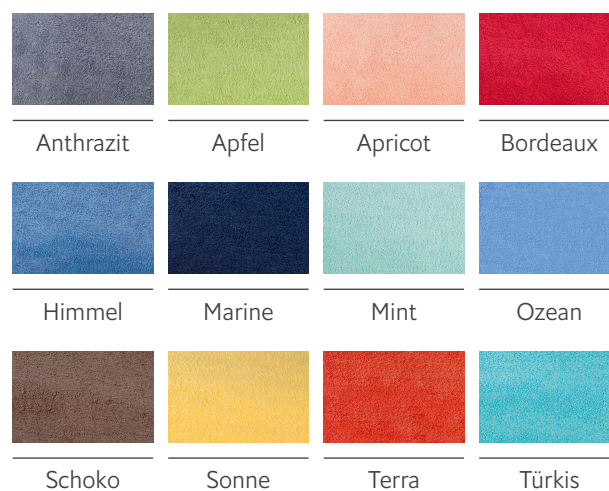

## Walkfrottier-Handtuch 50 x 100 cm

Hochwertige Qualität für ein angenehmes Hautgefühl.  
Material 100 % Baumwolle (ca. 450 g/qm), Ringgarn,  
waschbar bis 95 °C, tumblerfest, nicht chlorfest.

### Pflege

Weiß

Sand

Mais

Art.-Nr.	Farbe
400820	Alpin
460665	Anthrazit
460657	Apfel
460639	Apricot
460661	Bordeaux
400818	Cashmere
400819	Hibiskus
460643	Himmel
460659	Marine
460641	Mint
460651	Ozean
460663	Schoko
400821	Silber
460647	Sonne
460655	Terra
460649	Türkis
460645	Vanille
460635	Weiß
460653	Sand
460637	Mais