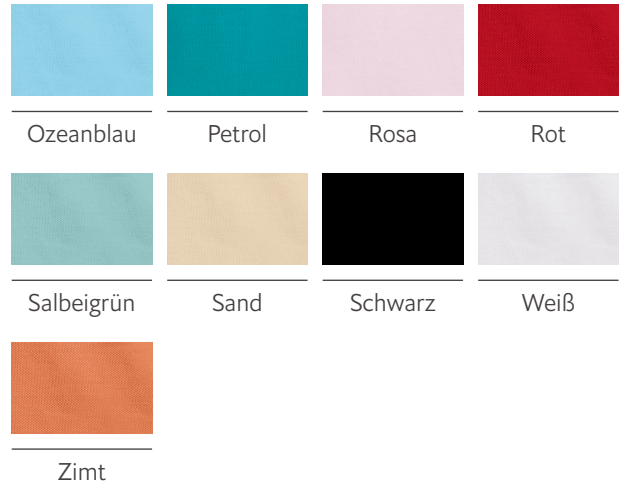

T 0732 33 01 88-11  
F 0732 33 01 88-15  
[office@wibu.at](mailto:office@wibu.at)

*Einfach und schnell bestellen!*

Art.-Nr.	Farbe	Größe
400861XS-88	Flaschengrün	XS
400861S-88	Flaschengrün	S
400861M-88	Flaschengrün	M
400861L-88	Flaschengrün	L
400861XL-88	Flaschengrün	XL
4008612XL-88	Flaschengrün	XXL
4008613XL-88	Flaschengrün	3XL
400861XS-187	Hellgrün	XS
400861S-187	Hellgrün	S
400861M-187	Hellgrün	M
400861L-187	Hellgrün	L
400861XL-187	Hellgrün	XL
4008612XL-187	Hellgrün	XXL
4008613XL-187	Hellgrün	3XL
400861XS-185	Limette	XS
400861S-185	Limette	S
400861M-185	Limette	M
400861L-185	Limette	L
400861XL-185	Limette	XL
4008612XL-185	Limette	XXL
4008613XL-185	Limette	3XL
400861XS-76	Türkis	XS
400861S-76	Türkis	S
400861M-76	Türkis	M
400861L-76	Türkis	L
400861XL-76	Türkis	XL
4008612XL-76	Türkis	XXL
4008613XL-76	Türkis	3XL