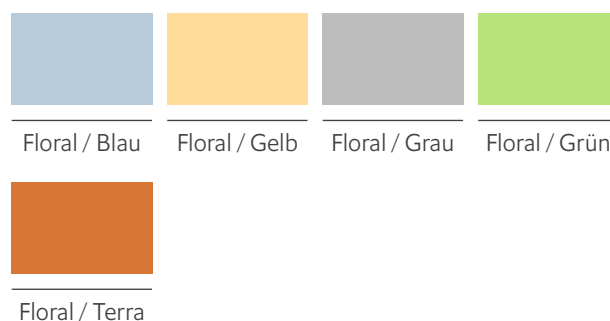

WiBUplus Wendebettbezug Blütenzeit

Moderne Wendebettwäsche aus Mischgewebe mit floralem Muster auf der Vorderseite des Bettbezugs und unifarbener Rückseite sowie unifarbener Kissenbezug. Mit Hotelverschluss und Bogenabnäher. Bietet angenehmen Schlafkomfort mit der Möglichkeit des industriellen Waschverfahrens.

Produktdetails

Abmessungen 140 cm x 210 cm
(Breite x Länge):
Verschluss: Hotelverschluss und Bogenabnäher

Material

50% Baumwolle, 50% Polyester - 150g/qm

Pflege

Art.-Nr.	Farbe	Maße
446615	Floral / Blau	140 cm x 210 cm
446613	Floral / Gelb	140 cm x 210 cm
446616	Floral / Grau	140 cm x 210 cm

Art.-Nr.	Farbe	Maße
446614	Floral / Grün	140 cm x 210 cm
446617	Floral / Terra	140 cm x 210 cm

WIBU TextilPlus GmbH
An der Strusbek 26
22926 Ahrensburg

www.wibu.care
EIN UNTERNEHMEN DER WIBU GRUPPE

T 04102 483-4 240
F 04102 483-994 240
textil@wibu-gruppe.de