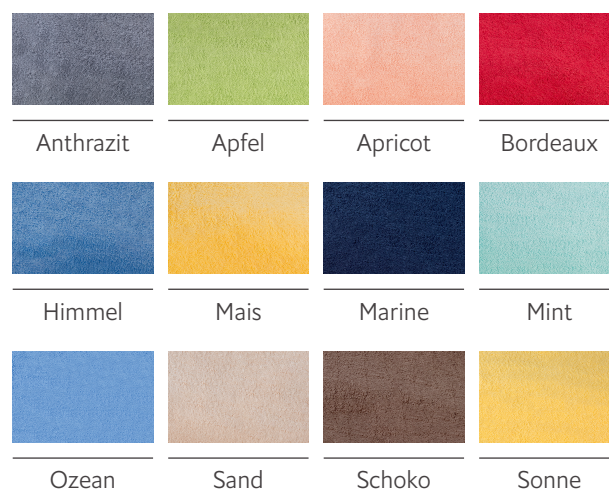

Walkfrottier-Waschhandschuh 16 x 21 cm

Besonders weiches und strabazierfähiges Walkfrottier aus 100% Baumwolle. In enínem ansprechendem 2-Streifen-Design (außer beim Waschhandschuh) und einer Dichte von 380 g/m².

Material

100% Baumwolle - 380g/qm

Pflege

Produktdetails

Abmessungen 16 cm x 21 cm
(Breite x Länge):
Frottier Art: Walkfrottier
Ausstattung: ohne Streifen, 1 WiBU-Etikett

WiBU TextilPlus GmbH
An der Strusbek 26
22926 Ahrensburg

www.wibu.care
EIN UNTERNEHMEN DER WiBU GRUPPE

T 04102 483-4 240
F 04102 483-994 240
textil@wibu-gruppe.de

T 0732 33 01 88-11
F 0732 33 01 88-15
office@wibu.at

Einfach und schnell bestellen!

Türkis

Weiß

Art.-Nr.	Farbe
400824	Alpin
460682	Anthrazit
460678	Apfel
460669	Apricot
460680	Bordeaux
400822	Cashmere
400823	Hibiskus
460671	Himmel
460668	Mais
460679	Marine
460670	Mint
460675	Ozean
460676	Sand
460681	Schoko
400825	Silber
460673	Sonne
460674	Türkis
460672	Vanille
460667	Weiß
460677	