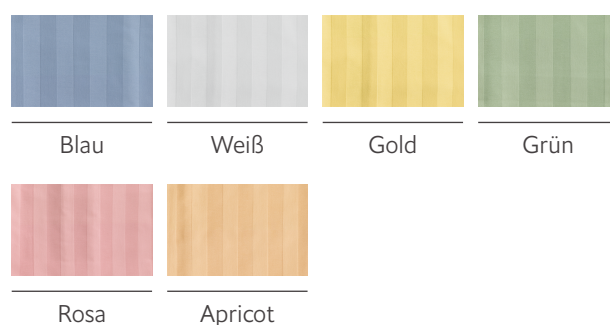

WiBUplus Bettbezug Bandstreifen

Bettbezug im klassischen und eleganten Streifen-Design. Mit Hotelverschluss und Bogenabnäher.

Produktdetails

Abmessungen 140 cm x 210 cm
(Breite x Länge):

Material

80% Baumwolle, 20% Polyester - 160g/qm

Pflege

Art.-Nr.	Farbe	Maße
476861	Blau	140 cm x 210 cm
436915	Weiß	140 cm x 210 cm
476853	Gold	140 cm x 210 cm

Art.-Nr.	Farbe	Maße
476879	Grün	140 cm x 210 cm
486332	Rosa	140 cm x 210 cm
476854	Apricot	140 cm x 210 cm