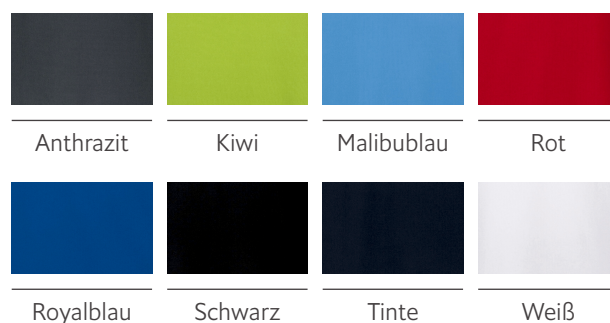

## Polo-Shirt Herren 400869

Funktionelles kurzarm Polo-Shirt für das Pflegepersonal mit 4-Loch-Knopfleiste und Nackenband. Das COOLMAX® PRO Gewebe wirkt temperaturregulierend und ist atmungsaktiv: Feuchtigkeit wird zügig an die Textilaußenseite transportiert, wo sie sofort verdunsten kann, unangenehme Gerüche nimmt das Shirt dadurch kaum an.

### Produktdetails

Armlänge: Kurzarm  
 Kragen: Polo-Kragen  
 Verschluss: 3-Loch-Knopfleiste  
 Ausstattung: Nackenband, temperaturregulierend / atmungsaktiv, Anti-Smell-Ausrüstung

### Pflege

Art.-Nr.	Farbe	Größe
400869XS-38	Anthrazit	XS

Art.-Nr.	Farbe	Größe
400869S-38	Anthrazit	S
400869M-38	Anthrazit	M
400869L-38	Anthrazit	L
400869XL-38	Anthrazit	XL
4008692XL-38	Anthrazit	XXL
4008693XL-38	Anthrazit	3XL
400869XS-128	Kiwi	XS
400869S-128	Kiwi	S
400869M-128	Kiwi	M
400869L-128	Kiwi	L
400869XL-128	Kiwi	XL
4008692XL-128	Kiwi	XXL
4008693XL-128	Kiwi	3XL
400869XS-129	Malibublau	XS
400869S-129	Malibublau	S
400869M-129	Malibublau	M
400869L-129	Malibublau	L
400869XL-129	Malibublau	XL
4008692XL-129	Malibublau	XXL
4008693XL-129	Malibublau	3XL
400869XS-02	Rot	XS
400869S-02	Rot	S
400869M-02	Rot	M
400869L-02	Rot	L
400869XL-02	Rot	XL
4008692XL-02	Rot	XXL
4008693XL-02	Rot	3XL
400869XS-109	Royalblau	XS
400869S-109	Royalblau	S
400869M-109	Royalblau	M
400869L-109	Royalblau	L
400869XL-109	Royalblau	XL
4008692XL-109	Royalblau	XXL
4008693XL-109	Royalblau	3XL
400869XS-10	Schwarz	XS
400869S-10	Schwarz	S
400869M-10	Schwarz	M
400869L-10	Schwarz	L
400869XL-10	Schwarz	XL
4008692XL-10	Schwarz	XXL