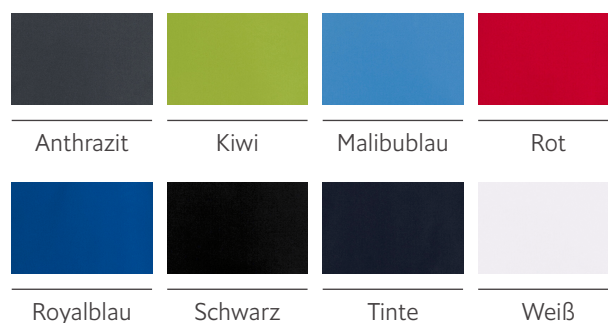

Polo-Shirt Damen 400868

Funktionelles kurzarm Polo-Shirt für das Pflegepersonal mit 4-Loch-Knopfleiste und Nackenband. Das COOLMAX® PRO Gewebe wirkt temperaturregulierend und ist atmungsaktiv: Feuchtigkeit wird zügig an die Textilaußenseite transportiert, wo sie sofort verdunsten kann, unangenehme Gerüche nimmt das Shirt dadurch kaum an.

Produktdetails

Armlänge: Kurzarm
 Kragen: Polo-Kragen
 Verschluss: 4-Loch-Knopfleiste
 Ausstattung: Bruchsichere Knöpfe, temperaturregulierend / atmungsaktiv, Anti-Smell-Ausrüstung, durchgehendes, gleichfarbiges Nackenband

Material

100% Polyester - 150g/qm

Pflege

Art.-Nr.	Farbe	Größe
400868XS-38	Anthrazit	XS
400868S-38	Anthrazit	S
400868M-38	Anthrazit	M
400868L-38	Anthrazit	L
400868XL-38	Anthrazit	XL
4008682XL-38	Anthrazit	XXL
4008683XL-38	Anthrazit	3XL
400868XS-128	Kiwi	XS
400868S-128	Kiwi	S
400868M-128	Kiwi	M
400868L-128	Kiwi	L
400868XL-128	Kiwi	XL
4008682XL-128	Kiwi	XXL
4008683XL-128	Kiwi	3XL
400868XS-129	Malibublau	XS
400868S-129	Malibublau	S
400868M-129	Malibublau	M
400868L-129	Malibublau	L
400868XL-129	Malibublau	XL
4008682XL-129	Malibublau	XXL
4008683XL-129	Malibublau	3XL
400868XS-02	Rot	XS
400868S-02	Rot	S
400868M-02	Rot	M
400868L-02	Rot	L
400868XL-02	Rot	XL
4008682XL-02	Rot	XXL
4008683XL-02	Rot	3XL
400868XS-109	Royalblau	XS
400868S-109	Royalblau	S
400868M-109	Royalblau	M
400868L-109	Royalblau	L
400868XL-109	Royalblau	XL
4008682XL-109	Royalblau	XXL
4008683XL-109	Royalblau	3XL
400868XS-10	Schwarz	XS
400868S-10	Schwarz	S
400868M-10	Schwarz	M
400868L-10	Schwarz	L
400868XL-10	Schwarz	XL