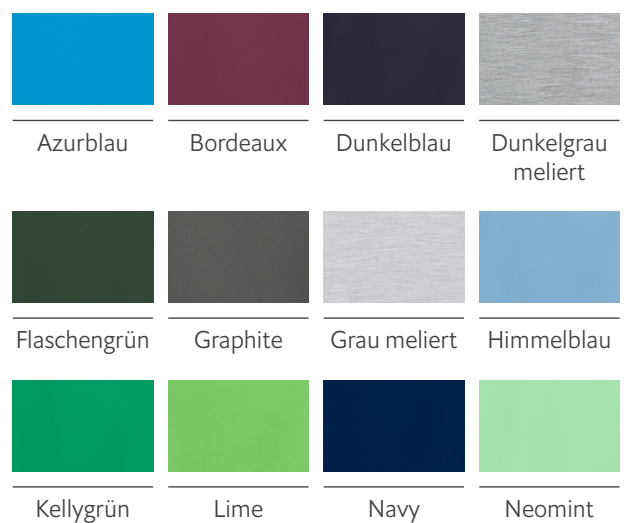

Pflege

Sortimentsänderungen vorbehalten. Keine Haftung bei Druckfehlern.

WiBU TextilPlus GmbH
An der Strusbek 26
22926 Ahrensburg

www.wibu.care
EIN UNTERNEHMEN DER WIBU GRUPPE

T 04102 483-4 240
F 04102 483-994 240
textil@wibu-gruppe.de

T 0732 33 01 88-11
F 0732 33 01 88-15
office@wibu.at

Einfach und schnell bestellen!