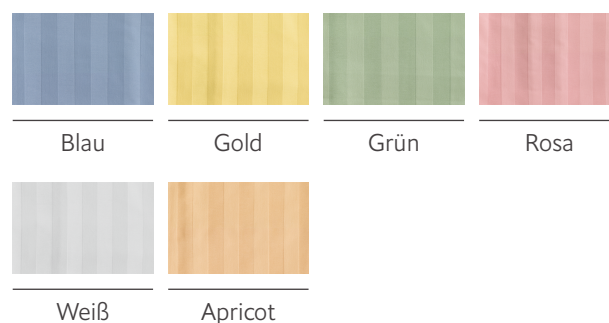

WiBUplus Kissenbezug Bandstreifen

Der Kissenbezug mit eleganten Bandstreifen, ausgestattet mit einem praktischen Hotelverschluss sorgt für eine einfache Handhabung. Die Bogenabnäher sorgen auch dafür, dass das Kissen sicher an seinem Platz bleibt. Ideal für den täglichen Gebrauch.

Material

80% Baumwolle, 20% Polyester - 160g/qm

Pflege

Produktdetails

Verschluss: Hotelverschluss und Bogenabnäher

Art.-Nr.	Farbe	Maße
400754	Gold	80 cm x 85 cm
486670	Blau	80 cm x 80 cm
484659	Gold	80 cm x 80 cm