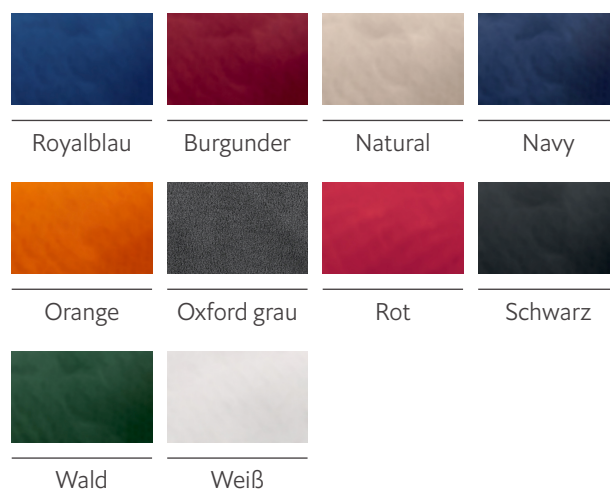

## Fleecejacke 400878

Moderne Fleecejacke für Pflegepersonal mit Stehragen und zwei großen Fronttaschen. Der Saum ist mit einem verstellbaren Gummizug ausgerüstet.

### Pflege

Art.-Nr.	Farbe	Größe
400878XS-109	Royalblau	XS
400878S-109	Royalblau	
400878M-109	Royalblau	
400878L-109	Royalblau	
400878XL-109	Royalblau	
4008782XL-109	Royalblau	
400878XS-21	Burgunder	XS
400878S-21	Burgunder	S
400878M-21	Burgunder	M
400878L-21	Burgunder	L
400878XL-21	Burgunder	XL
4008782XL-21	Burgunder	XXL
400878XS-146	Natural	XS
400878S-146	Natural	S
400878M-146	Natural	M
400878L-146	Natural	L
400878XL-146	Natural	XL
4008782XL-146	Natural	XXL
400878XS-112	Navy	XS
400878S-112	Navy	S
400878M-112	Navy	M
400878L-112	Navy	L
400878XL-112	Navy	XL
4008782XL-112	Navy	XXL
4008783XL-112	Navy	3XL
400878XS-03	Orange	XS
400878S-03	Orange	S
400878M-03	Orange	M
400878L-03	Orange	L
400878XL-03	Orange	XL
4008782XL-03	Orange	XXL
400878XS-147	Oxford grau	XS
400878S-147	Oxford grau	S
400878M-147	Oxford grau	M
400878L-147	Oxford grau	L
400878XL-147	Oxford grau	XL
4008782XL-147	Oxford grau	XXL
400878XS-02	Rot	XS
400878S-02	Rot	S
400878M-02	Rot	M

T 0732 33 01 88-11  
F 0732 33 01 88-15  
office@wibu.at

Art.-Nr.	Farbe	Größe
400878L-02	Rot	L
400878XL-02	Rot	XL
4008782XL-02	Rot	XXL
400878XS-10	Schwarz	XS
400878S-10	Schwarz	S
400878M-10	Schwarz	M
400878L-10	Schwarz	L
400878XL-10	Schwarz	XL
4008782XL-10	Schwarz	XXL
4008783XL-10	Schwarz	3XL
400878XS-137	Wald	XS
400878S-137	Wald	S
400878M-137	Wald	M
400878L-137	Wald	L
400878XL-137	Wald	XL
4008782XL-137	Wald	XXL
400878XS-01	Weiß	XS
400878S-01	Weiß	S
400878M-01	Weiß	M
400878L-01	Weiß	L
400878XL-01	Weiß	XL
4008782XL-01	Weiß	XXL