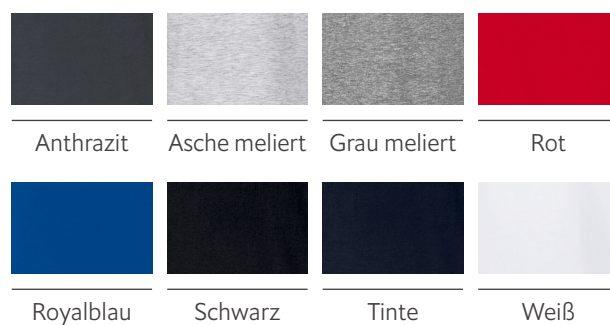

T-Shirt 400875

Modisches Kurzarm T-Shirt mit V-Ausschnitt, schmalem Halsbündchen und Nackenband.

Produktdetails

Geschlecht: Herren
 Armlänge: Kurzarm
 Kragen: V-Ausschnitt
 Ausstattung: schmales Halsbündchen, Nackenband, einlaufvorbehandelt

Material

100% Baumwolle - 160g/qm

Pflege

Art.-Nr.	Farbe	Größe
400875XS-38	Anthrazit	XS
400875S-38	Anthrazit	S
400875M-38	Anthrazit	M

Art.-Nr.	Farbe	Größe
400875L-38	Anthrazit	L
400875XL-38	Anthrazit	XL
4008752XL-38	Anthrazit	XXL
4008753XL-38	Anthrazit	3XL
400875XS-145	Asche meliert	XS
400875S-145	Asche meliert	S
400875M-145	Asche meliert	M
400875L-145	Asche meliert	L
400875XL-145	Asche meliert	XL
4008752XL-145	Asche meliert	XXL
4008753XL-145	Asche meliert	3XL
400875XS-104	Grau meliert	XS
400875S-104	Grau meliert	S
400875M-104	Grau meliert	M
400875L-104	Grau meliert	L
400875XL-104	Grau meliert	XL
4008752XL-104	Grau meliert	XXL
4008753XL-104	Grau meliert	3XL
400875XS-02	Rot	XS
400875S-02	Rot	S
400875M-02	Rot	M
400875L-02	Rot	L
400875XL-02	Rot	XL
4008752XL-02	Rot	XXL
4008753XL-02	Rot	3XL
400875XS-109	Royalblau	XS
400875S-109	Royalblau	S
400875M-109	Royalblau	M
400875L-109	Royalblau	L
400875XL-109	Royalblau	XL
4008752XL-109	Royalblau	XXL
4008753XL-109	Royalblau	3XL
400875XS-010	Schwarz	XS
400875S-010	Schwarz	S
400875M-010	Schwarz	M
400875L-010	Schwarz	L
400875XL-010	Schwarz	XL
4008752XL-010	Schwarz	XXL
4008753XL-010	Schwarz	3XL
400875XS-127	Tinte	XS