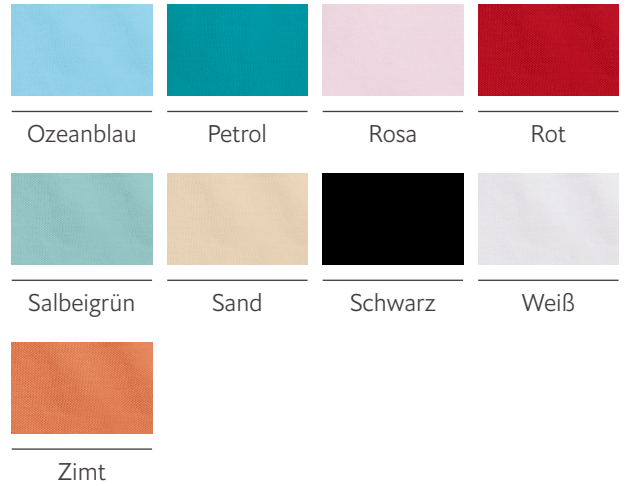

Polo-Shirt Unisex 400861

Kurzarm Polo-Shirt im modernen Schnitt für Pflegepersonal mit Knopfverschluss, 1 Brusttasche und Seitenschlitzen.

Produktdetails

Passform:	Moderner Schnitt
Armlänge:	Kurzarm
Kragen:	Polo-Kragen
Verschluss:	3-Knopfleiste mit gleichfarbigen Knöpfen
Ausstattung:	1 Brusttasche, Seitenschlitze

Material

50% Baumwolle, 50% Polyester - 220g/qm

Pflege

Art.-Nr.	Farbe	Größe
400861XS-88	Flaschengrün	XS
400861S-88	Flaschengrün	S
400861M-88	Flaschengrün	M
400861L-88	Flaschengrün	L
400861XL-88	Flaschengrün	XL
4008612XL-88	Flaschengrün	XXL
4008613XL-88	Flaschengrün	3XL
400861XS-187	Hellgrün	XS
400861S-187	Hellgrün	S
400861M-187	Hellgrün	M
400861L-187	Hellgrün	L
400861XL-187	Hellgrün	XL
4008612XL-187	Hellgrün	XXL
4008613XL-187	Hellgrün	3XL
400861XS-185	Limette	XS
400861S-185	Limette	S
400861M-185	Limette	M
400861L-185	Limette	L
400861XL-185	Limette	XL
4008612XL-185	Limette	XXL
4008613XL-185	Limette	3XL
400861XS-76	Türkis	XS
400861S-76	Türkis	S
400861M-76	Türkis	M
400861L-76	Türkis	L
400861XL-76	Türkis	XL
4008612XL-76	Türkis	XXL
4008613XL-76	Türkis	3XL