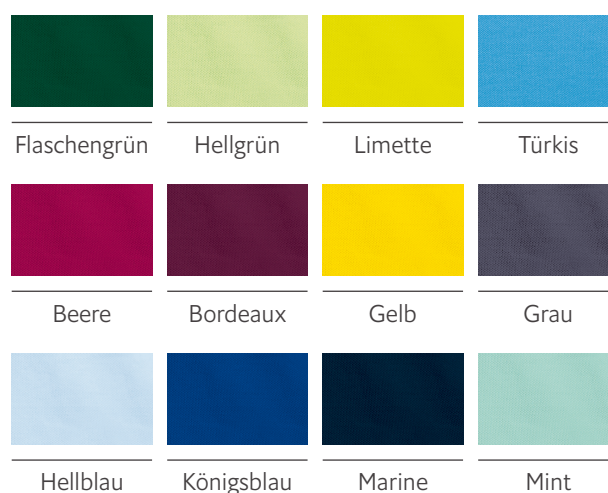

Polo-Shirt Unisex 400861

Kurzarm Polo-Shirt im modernen Schnitt für Pflegepersonal mit Knopfverschluss, 1 Brusttasche und Seitenschlitzen.

Produktdetails

Passform:	Moderner Schnitt
Armlänge:	Kurzarm
Kragen:	Polo-Kragen
Verschluss:	3-Knopfleiste mit gleichfarbigen Knöpfen
Ausstattung:	1 Brusttasche, Seitenschlitze

Material

50% Baumwolle, 50% Polyester - 220g/qm

Pflege

Art.-Nr.	Farbe	Größe
400861XS-88	Flaschengrün	XS
400861S-88	Flaschengrün	S
400861M-88	Flaschengrün	M
400861L-88	Flaschengrün	L
400861XL-88	Flaschengrün	XL
4008612XL-88	Flaschengrün	XXL
4008613XL-88	Flaschengrün	3XL
400861XS-187	Hellgrün	XS
400861S-187	Hellgrün	S
400861M-187	Hellgrün	M
400861L-187	Hellgrün	L
400861XL-187	Hellgrün	XL
4008612XL-187	Hellgrün	XXL
4008613XL-187	Hellgrün	3XL
400861XS-185	Limette	XS
400861S-185	Limette	S
400861M-185	Limette	M
400861L-185	Limette	L
400861XL-185	Limette	XL
4008612XL-185	Limette	XXL
4008613XL-185	Limette	3XL
400861XS-76	Türkis	XS
400861S-76	Türkis	S
400861M-76	Türkis	M
400861L-76	Türkis	L
400861XL-76	Türkis	XL
4008612XL-76	Türkis	XXL
4008613XL-76	Türkis	3XL