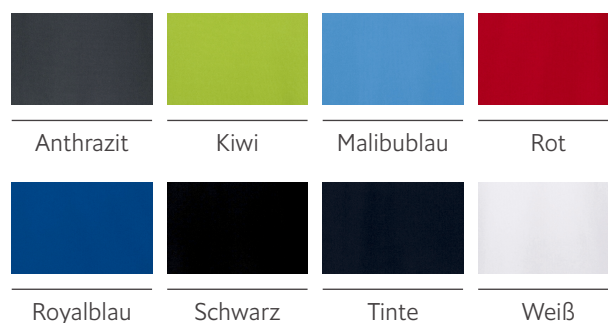

Polo-Shirt Herren 400869

Funktionelles kurzarm Polo-Shirt für das Pflegepersonal mit 4-Loch-Knopfleiste und Nackenband. Das COOLMAX® PRO Gewebe wirkt temperaturregulierend und ist atmungsaktiv: Feuchtigkeit wird zügig an die Textilaußenseite transportiert, wo sie sofort verdunsten kann, unangenehme Gerüche nimmt das Shirt dadurch kaum an.

Produktdetails

Armlänge: Kurzarm
 Kragen: Polo-Kragen
 Verschluss: 3-Loch-Knopfleiste
 Ausstattung: Nackenband, temperaturregulierend / atmungsaktiv, Anti-Smell-Ausrüstung

Material

100% Polyester - 150g/qm

Pflege

Art.-Nr.	Farbe	Größe
400869XS-38	Anthrazit	XS

Art.-Nr.	Farbe	Größe
400869S-38	Anthrazit	S
400869M-38	Anthrazit	M
400869L-38	Anthrazit	L
400869XL-38	Anthrazit	XL
4008692XL-38	Anthrazit	XXL
4008693XL-38	Anthrazit	3XL
400869XS-128	Kiwi	XS
400869S-128	Kiwi	S
400869M-128	Kiwi	M
400869L-128	Kiwi	L
400869XL-128	Kiwi	XL
4008692XL-128	Kiwi	XXL
4008693XL-128	Kiwi	3XL
400869XS-129	Malibublau	XS
400869S-129	Malibublau	S
400869M-129	Malibublau	M
400869L-129	Malibublau	L
400869XL-129	Malibublau	XL
4008692XL-129	Malibublau	XXL
4008693XL-129	Malibublau	3XL
400869XS-02	Rot	XS
400869S-02	Rot	S
400869M-02	Rot	M
400869L-02	Rot	L
400869XL-02	Rot	XL
4008692XL-02	Rot	XXL
4008693XL-02	Rot	3XL
400869XS-109	Royalblau	XS
400869S-109	Royalblau	S
400869M-109	Royalblau	M
400869L-109	Royalblau	L
400869XL-109	Royalblau	XL
4008692XL-109	Royalblau	XXL
4008693XL-109	Royalblau	3XL
400869XS-10	Schwarz	XS
400869S-10	Schwarz	S
400869M-10	Schwarz	M
400869L-10	Schwarz	L
400869XL-10	Schwarz	XL
4008692XL-10	Schwarz	XXL