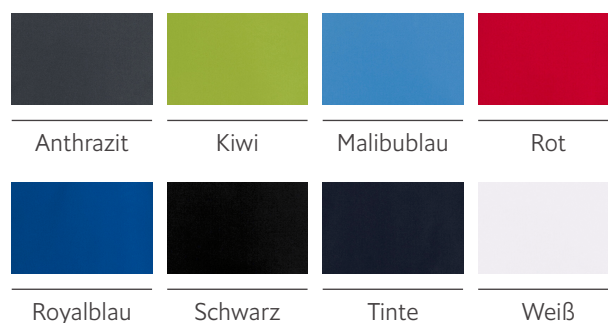

## Polo-Shirt Damen 400868

Funktionelles kurzarm Polo-Shirt für das Pflegepersonal mit 4-Loch-Knopfleiste und Nackenband. Das COOLMAX® PRO Gewebe wirkt temperaturregulierend und ist atmungsaktiv: Feuchtigkeit wird zügig an die Textilaußenseite transportiert, wo sie sofort verdunsten kann, unangenehme Gerüche nimmt das Shirt dadurch kaum an.

### Produktdetails

Armlänge: Kurzarm  
 Kragen: Polo-Kragen  
 Verschluss: 4-Loch-Knopfleiste  
 Ausstattung: Bruchsichere Knöpfe, temperaturregulierend / atmungsaktiv, Anti-Smell-Ausrüstung, durchgehendes, gleichfarbiges Nackenband

### Pflege

Art.-Nr.	Farbe	Größe
400868XS-38	Anthrazit	XS
400868S-38	Anthrazit	S
400868M-38	Anthrazit	M
400868L-38	Anthrazit	L
400868XL-38	Anthrazit	XL
4008682XL-38	Anthrazit	XXL
4008683XL-38	Anthrazit	3XL
400868XS-128	Kiwi	XS
400868S-128	Kiwi	S
400868M-128	Kiwi	M
400868L-128	Kiwi	L
400868XL-128	Kiwi	XL
4008682XL-128	Kiwi	XXL
4008683XL-128	Kiwi	3XL
400868XS-129	Malibublau	XS
400868S-129	Malibublau	S
400868M-129	Malibublau	M
400868L-129	Malibublau	L
400868XL-129	Malibublau	XL
4008682XL-129	Malibublau	XXL
4008683XL-129	Malibublau	3XL
400868XS-02	Rot	XS
400868S-02	Rot	S
400868M-02	Rot	M
400868L-02	Rot	L
400868XL-02	Rot	XL
4008682XL-02	Rot	XXL
4008683XL-02	Rot	3XL
400868XS-109	Royalblau	XS
400868S-109	Royalblau	S
400868M-109	Royalblau	M
400868L-109	Royalblau	L
400868XL-109	Royalblau	XL
4008682XL-109	Royalblau	XXL
4008683XL-109	Royalblau	3XL
400868XS-10	Schwarz	XS
400868S-10	Schwarz	S
400868M-10	Schwarz	M
400868L-10	Schwarz	L
400868XL-10	Schwarz	XL