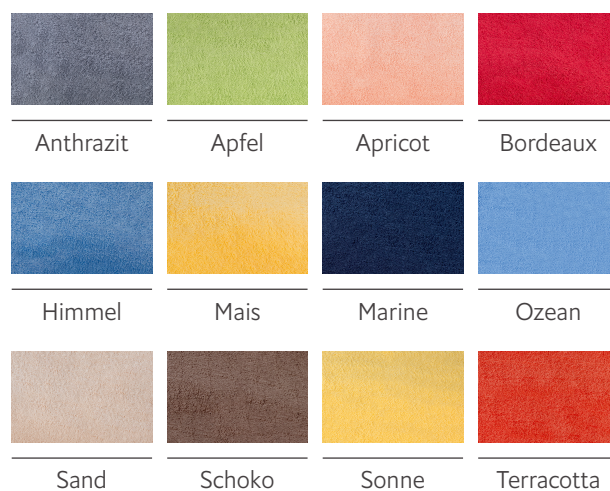

Walkfrottier-Seiflappen 30 x 30 cm

Produktdetails

Abmessungen 30 cm x 30 cm
(Breite x Länge):
Frottier Art: Walkfrottier
Ausstattung: ohne Streifen

Material

100% Baumwolle - 380g/qm

Pflege

WiBU TextilPlus GmbH
An der Strusbek 26
22926 Ahrensburg

www.wibu.care
EIN UNTERNEHMEN DER WIBU GRUPPE

T 04102 483-4 240
F 04102 483-994 240
textil@wibu-gruppe.de

T 0732 33 01 88-11
F 0732 33 01 88-15
office@wibu.at

Einfach und schnell bestellen!