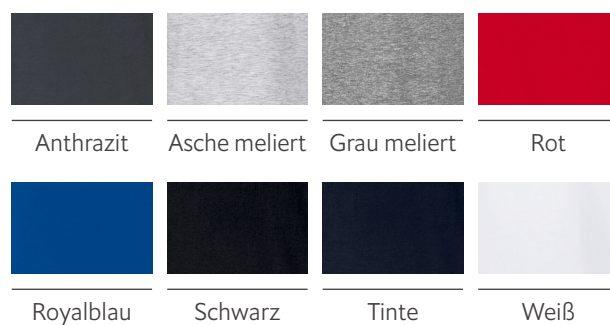

## T-Shirt 400875

Modisches Kurzarm T-Shirt mit V-Ausschnitt, schmalem Halsbündchen und Nackenband.

### Produktdetails

Geschlecht: Herren  
 Armlänge: Kurzarm  
 Kragen: V-Ausschnitt  
 Ausstattung: schmales Halsbündchen, Nackenband, einlaufvorbehandelt

### Pflege

Art.-Nr.	Farbe	Größe
400875XS-38	Anthrazit	XS
400875S-38	Anthrazit	S
400875M-38	Anthrazit	M

Art.-Nr.	Farbe	Größe
400875L-38	Anthrazit	L
400875XL-38	Anthrazit	XL
4008752XL-38	Anthrazit	XXL
4008753XL-38	Anthrazit	3XL
400875XS-145	Asche meliert	XS
400875S-145	Asche meliert	S
400875M-145	Asche meliert	M
400875L-145	Asche meliert	L
400875XL-145	Asche meliert	XL
4008752XL-145	Asche meliert	XXL
4008753XL-145	Asche meliert	3XL
400875XS-104	Grau meliert	XS
400875S-104	Grau meliert	S
400875M-104	Grau meliert	M
400875L-104	Grau meliert	L
400875XL-104	Grau meliert	XL
4008752XL-104	Grau meliert	XXL
4008753XL-104	Grau meliert	3XL
400875XS-02	Rot	XS
400875S-02	Rot	S
400875M-02	Rot	M
400875L-02	Rot	L
400875XL-02	Rot	XL
4008752XL-02	Rot	XXL
4008753XL-02	Rot	3XL
400875XS-109	Royalblau	XS
400875S-109	Royalblau	S
400875M-109	Royalblau	M
400875L-109	Royalblau	L
400875XL-109	Royalblau	XL
4008752XL-109	Royalblau	XXL
4008753XL-109	Royalblau	3XL
400875XS-010	Schwarz	XS
400875S-010	Schwarz	S
400875M-010	Schwarz	M
400875L-010	Schwarz	L
400875XL-010	Schwarz	XL
4008752XL-010	Schwarz	XXL
4008753XL-010	Schwarz	3XL
400875XS-127	Tinte	XS