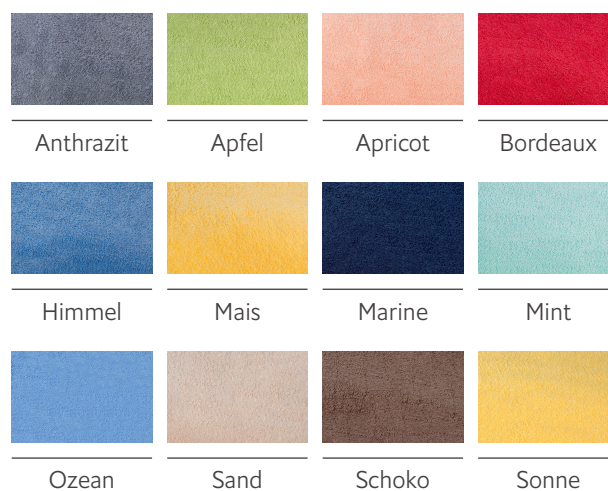

Walkfrottier-Waschhandschuh 16 x 21 cm

Besonders weiches und strabazierfähiges Walkfrottier aus 100% Baumwolle. In enínem ansprechendem 2-Streifen-Design (außer beim Waschhandschuh) und einer Dichte von 380 g/m².

Material

100% Baumwolle - 380g/qm

Pflege

Produktdetails

Abmessungen 16 cm x 21 cm
(Breite x Länge):
Frottier Art: Walkfrottier
Ausstattung: ohne Streifen, 1 WiBU-Etikett

Türkis

Weiß

Art.-Nr.	Farbe
400824	Alpin
460682	Anthrazit
460678	Apfel
460669	Apricot
460680	Bordeaux
400822	Cashmere
400823	Hibiskus
460671	Himmel
460668	Mais
460679	Marine
460670	Mint
460675	Ozean
460676	Sand
460681	Schoko
400825	Silber
460673	Sonne
460674	Türkis
460672	Vanille
460667	Weiß
460677	