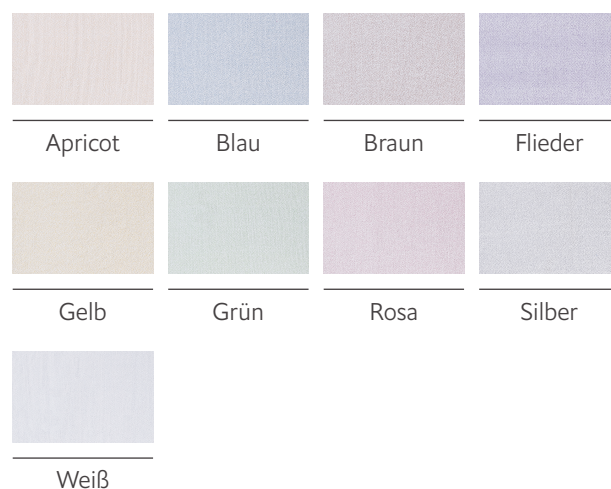

Pflege

Sortimentsänderungen vorbehalten. Keine Haftung bei Druckfehlern.

WiBU TextilPlus GmbH
An der Strusbek 26
22926 Ahrensburg

www.wibu.care
EIN UNTERNEHMEN DER WiBU GRUPPE

Einfach und schnell bestellen!
T 04102 483-4 240
F 04102 483-994 240
textil@wibu-gruppe.de

T 0732 33 01 88-11
F 0732 33 01 88-15
office@wibu.at