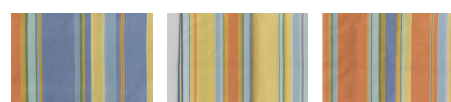

Bettbezug Emily

Bettbezug Emily mit bunten Streifen, Hotelverschluss und Bogenabnähern. Kissenbezug kann gesondert bestellt werden.

Material

85% Baumwolle, 15% Polyester - 150g/qm

Pflege

Produktdetails

Abmessungen 140 cm x 210 cm
(Breite x Länge):
Ausstattung: gewebt
Verschluss: Hotelverschluss und Bogenabnäher

Blau

Gelb

Terracotta

Art.-Nr.	Farbe	Maße
494282	Blau	140 cm x 210 cm
494290	Gelb	140 cm x 210 cm
494288	Terracotta	140 cm x 210 cm