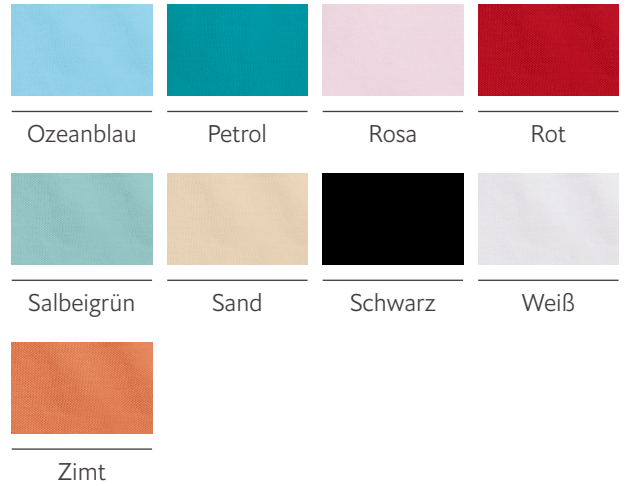

Polo-Shirt Unisex 400861

Kurzarm Polo-Shirt im modernen Schnitt für Pflegepersonal mit Knopfverschluss, 1 Brusttasche und Seitenschlitzen.

Produktdetails

Passform:	Moderner Schnitt
Armlänge:	Kurzarm
Kragen:	Polo-Kragen
Verschluss:	3-Knopfleiste mit gleichfarbigen Knöpfen
Ausstattung:	1 Brusttasche, Seitenschlitze

T 0732 33 01 88-11
F 0732 33 01 88-15
office@wibu.at

Art.-Nr.	Farbe	Größe
400861XS-88	Flaschengrün	XS
400861S-88	Flaschengrün	S
400861M-88	Flaschengrün	M
400861L-88	Flaschengrün	L
400861XL-88	Flaschengrün	XL
4008612XL-88	Flaschengrün	XXL
4008613XL-88	Flaschengrün	3XL
400861XS-187	Hellgrün	XS
400861S-187	Hellgrün	S
400861M-187	Hellgrün	M
400861L-187	Hellgrün	L
400861XL-187	Hellgrün	XL
4008612XL-187	Hellgrün	XXL
4008613XL-187	Hellgrün	3XL
400861XS-185	Limette	XS
400861S-185	Limette	S
400861M-185	Limette	M
400861L-185	Limette	L
400861XL-185	Limette	XL
4008612XL-185	Limette	XXL
4008613XL-185	Limette	3XL
400861XS-76	Türkis	XS
400861S-76	Türkis	S
400861M-76	Türkis	M
400861L-76	Türkis	L
400861XL-76	Türkis	XL
4008612XL-76	Türkis	XXL
4008613XL-76	Türkis	3XL