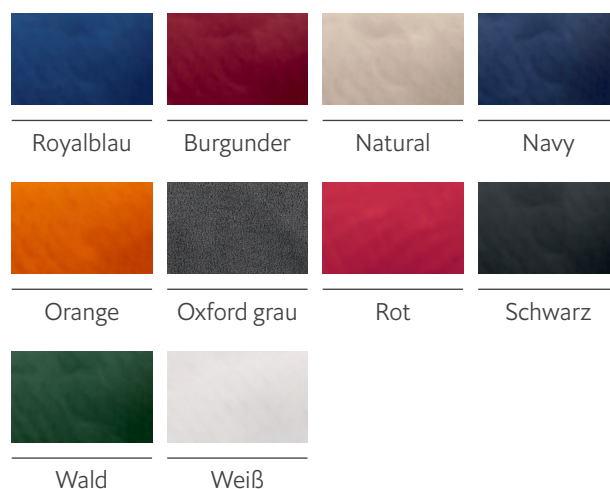

### Material

100% Polyester - 330g/qm

### Produktdetails

Armlänge:	Langarm
Kragen:	Formstehkragen
Verschluss:	Front-RV
Ausstattung:	Set-In mit Bündchen, Antipilling, 2 große Taschen, Verstellbarer Gummizug im Saum

Art.-Nr.	Farbe	Größe
400878XS-109	Royalblau	XS
400878S-109	Royalblau	
400878M-109	Royalblau	
400878L-109	Royalblau	
400878XL-109	Royalblau	
4008782XL-109	Royalblau	
400878XS-21	Burgunder	XS
400878S-21	Burgunder	S
400878M-21	Burgunder	M
400878L-21	Burgunder	L
400878XL-21	Burgunder	XL
4008782XL-21	Burgunder	XXL
400878XS-146	Natural	XS
400878S-146	Natural	S
400878M-146	Natural	M
400878L-146	Natural	L
400878XL-146	Natural	XL
4008782XL-146	Natural	XXL
400878XS-112	Navy	XS
400878S-112	Navy	S
400878M-112	Navy	M
400878L-112	Navy	L
400878XL-112	Navy	XL
4008782XL-112	Navy	XXL
4008783XL-112	Navy	3XL
400878XS-03	Orange	XS
400878S-03	Orange	S
400878M-03	Orange	M
400878L-03	Orange	L
400878XL-03	Orange	XL
4008782XL-03	Orange	XXL
400878XS-147	Oxford grau	XS
400878S-147	Oxford grau	S
400878M-147	Oxford grau	M
400878L-147	Oxford grau	L
400878XL-147	Oxford grau	XL
4008782XL-147	Oxford grau	XXL
400878XS-02	Rot	XS
400878S-02	Rot	S
400878M-02	Rot	M