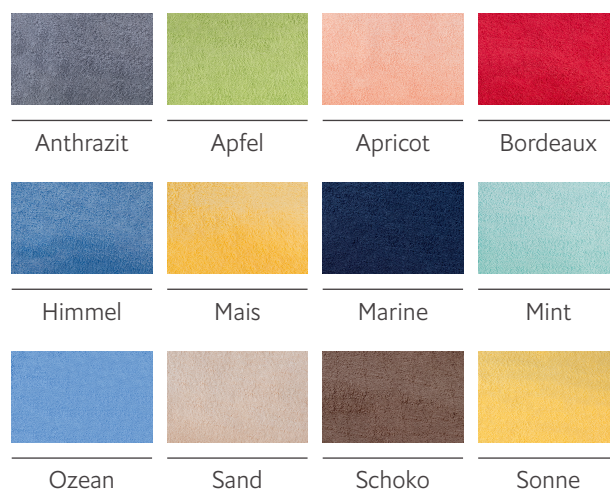

Walkfrottier-Duschtuch 70 x 140 cm

Die Walkfrottier Serie aus 100% Baumwolle bietet ein besonders angenehmes Hautgefühl. Das strapazierfähige Ringgarn garantiert Langlebigkeit. Mit 2-Streifen-Design für die meisten Produkte und praktischen Aufhängern. Der Waschhandschuh und der Seiflappen kommen ohne das 2-Streifen-Design aus und sind mit jeweils einem Aufhänger ausgestattet.

Produktdetails

Abmessungen 70 cm x 140 cm
(Breite x Länge):
Frottier Art: Walkfrottier
Ausstattung: 2 Streifen Design, 2 Aufhänger

Material

100% Baumwolle - 450g/qm

Pflege

Sortimentsänderungen vorbehalten. Keine Haftung bei Druckfehlern.

WiBU TextilPlus GmbH
An der Strusbek 26
22926 Ahrensburg

www.wibu.care
EIN UNTERNEHMEN DER WiBU GRUPPE

Einfach und schnell bestellen!
T 04102 483-4 240
F 04102 483-994 240
textil@wibu-gruppe.de

T 0732 33 01 88-11
F 0732 33 01 88-15
office@wibu.at