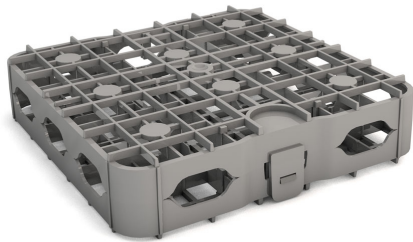

SPÜLKORB 22 X 22 X 5 CM

Verfügbare Produktfarben: zero waste-grau

Länge: 22,5 mm

Breite: 22,5 mm

Höhe: 53 mm

Gewicht: 169 g

Herstell-/Ursprungsland: Deutschland

Zolltarifnummer: 39241000

Verpackung:

Stück pro Karton: 20

Stück pro Palette: 240

Farbe:

zero waste-grau

Bestellnummer:

M1010-5

EAN/GTIN: