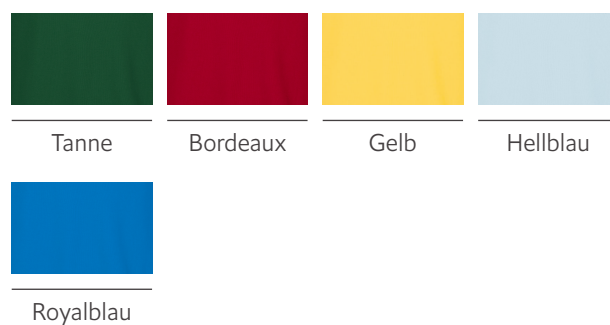

WiBUplus Polo-Shirt, Rom

Das Polo-Pique-Shirt ist ideal für den Berufsalltag und bietet mit seinen kurzen Ärmeln hohen Tragekomfort. Die aufgesetzte Brusttasche sorgt für praktischen Stauraum und verleiht dem Shirt eine moderne Note.

Produktdetails

Geschlecht: Unisex
 Armlänge: Kurzarm
 Kragen: Polo-Kragen
 Verschluss: 3-Knopfleiste mit gleichfarbigen Knöpfen
 Ausstattung: Aufgesetzte Brusttasche, Flachstrick am Kragen und Ärmelbündchen

Material

50% Baumwolle, 50% Polyester - 215g/qm

Pflege

Art.-Nr.	Farbe	Größe
V1013550	Tanne	XS
V1013548	Tanne	S
V1013547	Tanne	M

Art.-Nr.	Farbe	Größe
V1013546	Tanne	L
V1013549	Tanne	XL
V1013551	Tanne	XXL
V1013543	Tanne	3XL
V1013544	Tanne	4XL
V1013545	Tanne	5XL
400889XS-21	Bordeaux	XS
400889S-21	Bordeaux	S
400889M-21	Bordeaux	M
400889L-21	Bordeaux	L
400889XL-21	Bordeaux	XL
4008892XL-21	Bordeaux	XXL
4008893XL-21	Bordeaux	3XL
V1013535	Bordeaux	4XL
V1013536	Bordeaux	5XL
400889XS-18	Gelb	XS
400889S-18	Gelb	S
400889M-18	Gelb	M
400889L-18	Gelb	L
400889XL-18	Gelb	XL
4008892XL-18	Gelb	XXL
4008893XL-18	Gelb	3XL
V1013537	Gelb	4XL
V1013538	Gelb	5XL
400889XS-05	Hellblau	XS
400889S-05	Hellblau	S
400889M-05	Hellblau	M
400889L-05	Hellblau	L
400889XL-05	Hellblau	XL
4008892XL-05	Hellblau	XXL
4008893XL-05	Hellblau	3XL
V1013539	Hellblau	4XL
V1013540	Hellblau	5XL
400889XS-109	Royalblau	XS
400889S-109	Royalblau	S
400889M-109	Royalblau	M
400889L-109	Royalblau	L
400889XL-109	Royalblau	XL
4008892XL-109	Royalblau	XXL
4008893XL-109	Royalblau	3XL