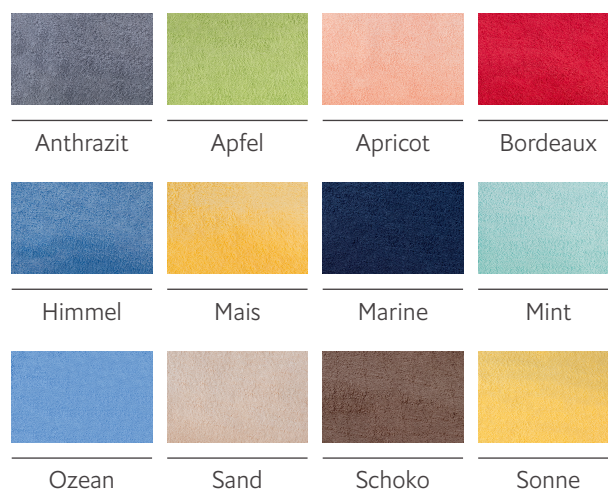

Walkfrottier-Waschhandschuh 16 x 21 cm

Die Walkfrottier Serie aus 100% Baumwolle bietet ein besonders angenehmes Hautgefühl. Das strapazierfähige Ringgarn garantiert Langlebigkeit. Mit 2-Streifen-Design für die meisten Produkte und praktischen Aufhängern. Der Waschhandschuh und der Seiflappen kommen ohne das 2-Streifen-Design aus und sind mit jeweils einem Aufhänger ausgestattet.

Produktdetails

Abmessungen 16 cm x 21 cm
(Breite x Länge):
Frottier Art: Walkfrottier
Ausstattung: ohne Streifen, 1 WiBU-Etikett

Material

100% Baumwolle - 380g/qm

Pflege

Türkis

Vanille

Weiß

Terra

Art.-Nr.	Farbe
400824	Alpin
460682	Anthrazit
460678	Apfel
460669	Apricot
460680	Bordeaux
400822	Cashmere
400823	Hibiskus
460671	Himmel
460668	Mais
460679	Marine
460670	Mint
460675	Ozean
460676	Sand
460681	Schoko
400825	Silber
460673	Sonne
460674	Türkis
460672	Vanille
460667	Weiß
460677	Terra