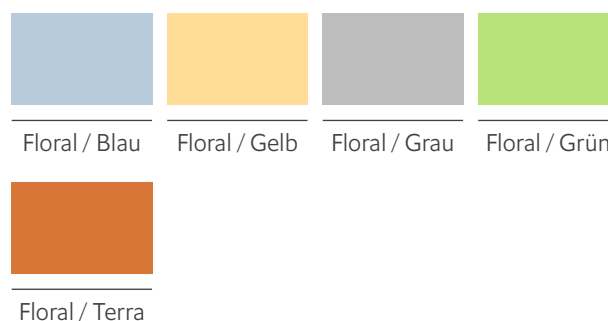

WiBUplus Wendebettbezug Blütenzeit

Moderner Wendebettbezug aus Mischgewebe mit floralem Muster auf der Vorderseite und unifarbener Rückseite. Mit Hotelverschluss und Bogenabnäher bietet er angenehmen Schlafkomfort mit der Möglichkeit des industriellen Waschverfahrens.

Produktdetails

Abmessungen: 140 cm x 210 cm
(Breite x Länge):
Verschluss: Hotelverschluss und Bogenabnäher

Material

50% Baumwolle, 50% Polyester - 150g/qm

Pflege

Art.-Nr.	Farbe	Maße
446615	Floral / Blau	140 cm x 210 cm
446613	Floral / Gelb	140 cm x 210 cm
446616	Floral / Grau	140 cm x 210 cm

Art.-Nr.	Farbe	Maße
446614	Floral / Grün	140 cm x 210 cm
446617	Floral / Terra	140 cm x 210 cm

WIBU TextilPlus GmbH
An der Strusbek 26
22926 Ahrensburg

www.wibu.care
EIN UNTERNEHMEN DER WIBU GRUPPE

T 04102 483-4 240
F 04102 483-994 240
textil@wibu-gruppe.de