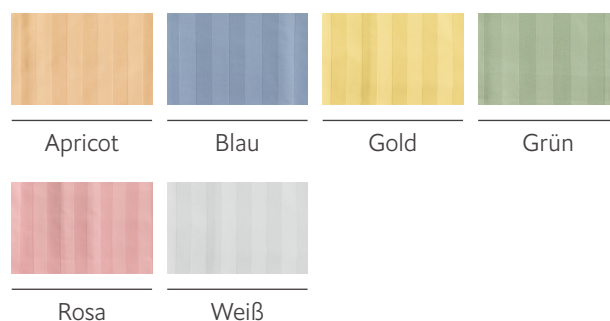

WiBUplus Bettbezug Bandstreifen

Der Bettbezug mit eleganten Bandstreifen, ausgestattet mit einem praktischen Hotelverschluss sorgt für eine einfache Handhabung. Die Bogenabnäher sorgen auch dafür, dass der Bezug sicher an seinem Platz bleibt. Ideal für den täglichen Gebrauch.

Material

80% Baumwolle, 20% Polyester - 160g/qm

Pflege

Produktdetails

Abmessungen 140 cm x 210 cm
(Breite x Länge):

Art.-Nr.	Farbe	Maße
476854	Apricot	140 cm x 210 cm
476861	Blau	140 cm x 210 cm
476853	Gold	140 cm x 210 cm

Art.-Nr.	Farbe	Maße
476879	Grün	140 cm x 210 cm
486332	Rosa	140 cm x 210 cm
436915	Weiß	140 cm x 210 cm

WIBU TextilPlus GmbH
An der Strusbek 26
22926 Ahrensburg

www.wibu.care
EIN UNTERNEHMEN DER WIBU GRUPPE