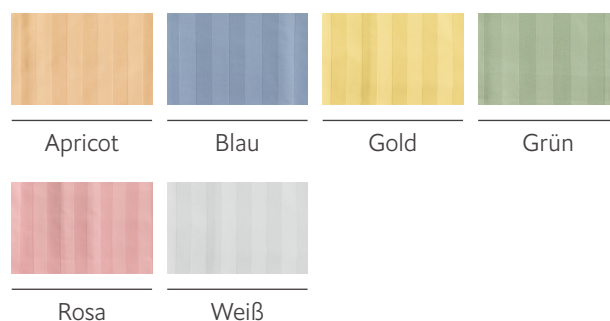

## WiBUplus Kissenbezug Bandstreifen

Der Kissenbezug mit eleganten Bandstreifen, ausgestattet mit einem praktischen Hotelverschluss sorgt für eine einfache Handhabung. Die Bogenabnäher sorgen auch dafür, dass der Bezug sicher an seinem Platz bleibt. Ideal für den täglichen Gebrauch.

### Material

80% Baumwolle, 20% Polyester - 160g/qm

### Produktdetails

Verschluss: Hotelverschluss und Bogenabnäher

Art.-Nr.	Farbe	Maße
400754	Gold	80 cm x 85 cm
476855	Apricot	80 cm x 80 cm
486670	Blau	80 cm x 80 cm

Art.-Nr.	Farbe	Maße
484659	Gold	80 cm x 80 cm
486696	Grün	80 cm x 80 cm
484691	Rosa	80 cm x 80 cm
436878	Weiß	80 cm x 80 cm