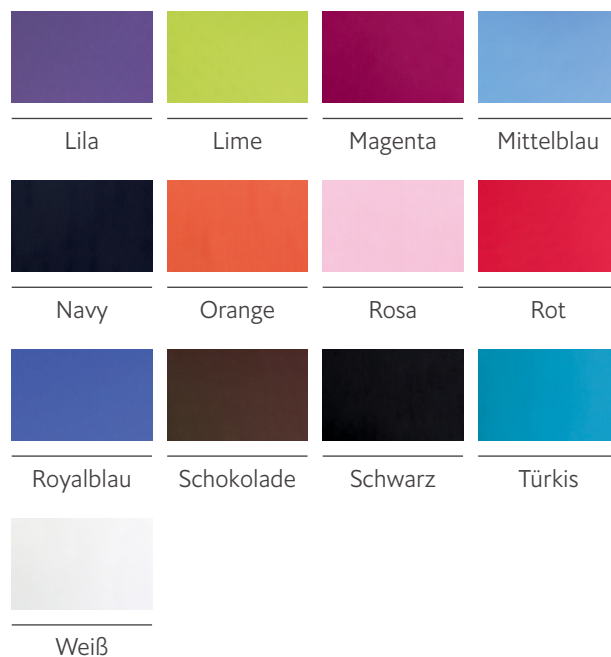

Art.-Nr.	Farbe	Größe	Passform
400857XS-89	Apfelgrün	XS	Regular (normal geschnitten)
400857S-89	Apfelgrün	S	Regular (normal geschnitten)
400857M-89	Apfelgrün	M	Regular (normal geschnitten)
400857L-89	Apfelgrün	L	Regular (normal geschnitten)
400857XL-89	Apfelgrün	XL	Regular (normal geschnitten)
4008572XL-89	Apfelgrün	XXL	Regular (normal geschnitten)
4008573XL-89	Apfelgrün	3XL	Regular (normal geschnitten)
400857XS-21	Bordeaux	XS	Regular (normal geschnitten)
400857S-21	Bordeaux	S	Regular (normal geschnitten)
400857M-21	Bordeaux	M	Regular (normal geschnitten)
400857L-21	Bordeaux	L	Regular (normal geschnitten)
400857XL-21	Bordeaux	XL	Regular (normal geschnitten)

Sortimentsänderungen vorbehalten. Keine Haftung bei Druckfehlern.

WiBU TextilPlus GmbH
An der Strusbek 26
22926 Ahrensburg

www.wibu.care
EIN UNTERNEHMEN DER WIBU GRUPPE

Einfach und schnell bestellen!

T 04102 483-4 240
F 04102 483-994 240
textil@wibu-gruppe.de

T 0732 33 01 88-11
F 0732 33 01 88-15
office@wibu.at