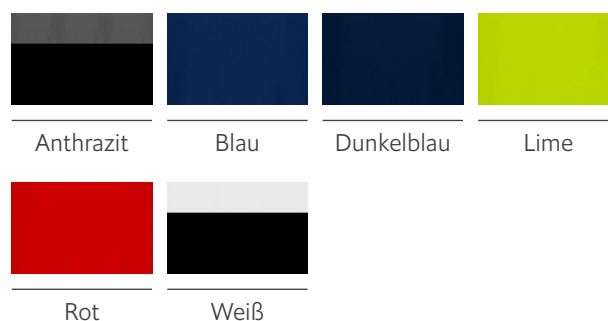

WiBUplus Polo-Shirt Verona

Klassisches Polo-Shirt aus Mischgewebe mit 3-Knopfleiste und farblich abgestimmten Knöpfen. Der Flachstrick an Kragen und Ärmelbündchen sorgt für eine gepflegte Optik – ideal für den Berufsalltag.

Material

50% Baumwolle, 50% Polyester - 215g/qm

Pflege

Produktdetails

Geschlecht: Unisex
 Armlänge: Kurzarm
 Kragen: Polo-Kragen
 Verschluss: 3-Knopfleiste mit gleichfarbigen Knöpfen
 Ausstattung: Flachstrick am Kragen und Ärmelbündchen

Art.-Nr.	Farbe	Größe
V1013858	Anthrazit	XS
V1013856	Anthrazit	S
V1013855	Anthrazit	M

WiBU TextilPlus GmbH
 An der Strusbek 26
 22926 Ahrensburg

www.wibu.care
 EIN UNTERNEHMEN DER WIBU GRUPPE

Einfach und schnell bestellen!

T 04102 483-4 240
 F 04102 483-994 240
 textil@wibu-gruppe.de

T 0732 33 01 88-11
 F 0732 33 01 88-15
 office@wibu.at

Art.-Nr.	Farbe	Größe
V1013854	Anthrazit	L
V1013857	Anthrazit	XL
V1013850	Anthrazit	XXL
V1013851	Anthrazit	3XL
V1013852	Anthrazit	4XL
V1013867	Blau	XS
V1013865	Blau	S
V1013864	Blau	M
V1013863	Blau	L
V1013866	Blau	XL
V1013859	Blau	XXL
V1013860	Blau	3XL
V1013861	Blau	4XL
V1013862	Blau	5XL
V1013876	Dunkelblau	XS
V1013874	Dunkelblau	S
V1013873	Dunkelblau	M
V1013872	Dunkelblau	L
V1013875	Dunkelblau	XL
V1013868	Dunkelblau	XXL
V1013869	Dunkelblau	3XL
V1013870	Dunkelblau	4XL
V1013871	Dunkelblau	5XL
V1013885	Lime	XS
V1013883	Lime	S
V1013882	Lime	M
V1013881	Lime	L
V1013884	Lime	XL
V1013877	Lime	XXL
V1013878	Lime	3XL
V1013879	Lime	4XL
V1013880	Lime	5XL
V1013894	Rot	XS
V1013892	Rot	S
V1013891	Rot	M
V1013890	Rot	L
V1013893	Rot	XL
V1013886	Rot	XXL
V1013887	Rot	3XL
V1013888	Rot	4XL