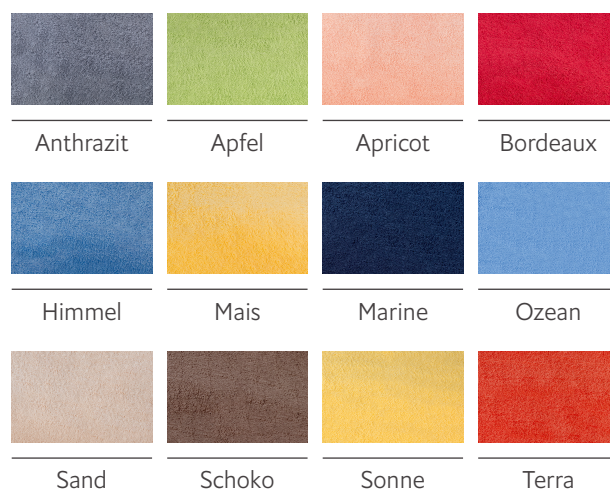

Walkfrottier-Seiflappen 30 x 30 cm

Die Walkfrottier Serie aus 100% Baumwolle bietet ein besonders angenehmes Hautgefühl. Das strapazierfähige Ringgarn garantiert Langlebigkeit. Mit 2-Streifen-Design für die meisten Produkte und praktischen Aufhängern. Der Waschhandschuh und der Seiflappen kommen ohne das 2-Streifen-Design aus und sind mit jeweils einem Aufhänger ausgestattet.

Produktdetails

Abmessungen 30 cm x 30 cm
(Breite x Länge):
Frottier Art: Walkfrottier
Ausstattung: ohne Streifen

Material

100% Baumwolle - 380g/qm

Pflege

WiBU TextilPlus GmbH
An der Strusbek 26
22926 Ahrensburg

www.wibu.care
EIN UNTERNEHMEN DER WIBU GRUPPE

Einfach und schnell bestellen!
T 04102 483-4 240
F 04102 483-994 240
textil@wibu-gruppe.de

T 0732 33 01 88-11
F 0732 33 01 88-15
office@wibu.at

Vanille

Weiß

Art.-Nr.	Farbe
400827	Alpin
400843	Anthrazit
400836	Apfel
400832	Apricot
400835	Bordeaux
400826	Cashmere
400828	Hibiskus
400841	Himmel
400844	Mais
400842	Marine
400840	Ozean
400845	Sand
400837	Schoko
400829	Silber
400833	Sonne
400834	Terra
400831	Vanille
400830	Weiß
400838	Mint
400839	Türkis