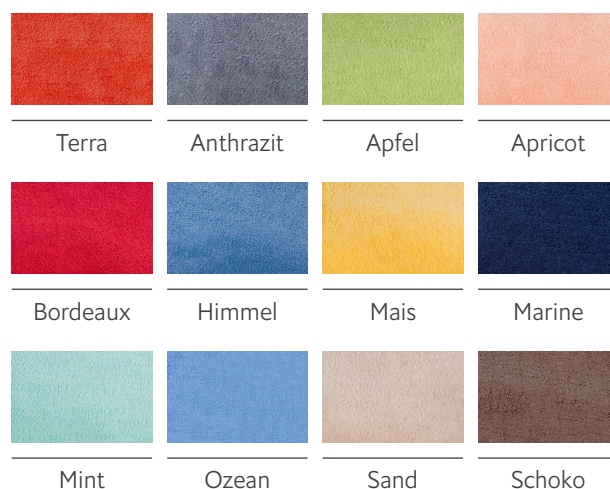

WiBUplus Walkfrottier-Waschhandschuh 16 x 21 cm

Die Walkfrottier Serie aus 100% Baumwolle bietet ein besonders angenehmes Hautgefühl. Das strapazierfähige Ringgarn garantiert Langlebigkeit. Mit 2-Streifen-Design für die meisten Produkte und praktischen Aufhängern. Der Waschhandschuh und der Seiflappen kommen ohne das 2-Streifen-Design aus und sind mit jeweils einem Aufhänger ausgestattet.

Produktdetails

Abmessungen 16 cm x 21 cm
(Breite x Länge):
Frottier Art: Walkfrottier
Ausstattung: ohne Streifen, 1 WiBU-Etikett

Material

100% Baumwolle - 380g/qm

Pflege

Sortimentsänderungen vorbehalten. Keine Haftung bei Druckfehlern.

Sonne

Türkis

Vanille

Weiß

Art.-Nr.	Farbe
460677	Terra
400824	Alpin
460682	Anthrazit
460678	Apfel
460669	Apricot
460680	Bordeaux
400822	Cashmere
400823	Hibiskus
460671	Himmel
460668	Mais
460679	Marine
460670	Mint
460675	Ozean
460676	Sand
460681	Schoko
400825	Silber
460673	Sonne
460674	Türkis
460672	Vanille
460667	Weiß