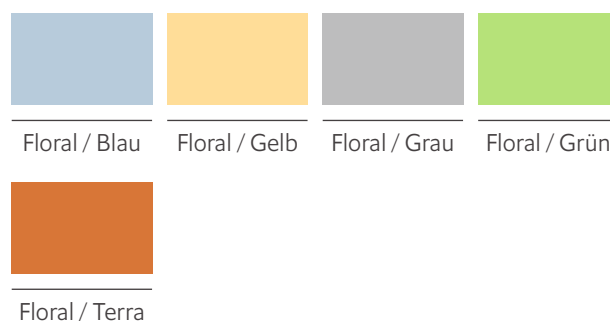

WiBUplus Wendebettbezug Blütenzeit

Moderner Wendebettbezug aus Mischgewebe mit floralem Muster auf der Vorderseite und unifarbener Rückseite. Mit Hotelverschluss und Bogenabnäher bietet er angenehmen Schlafkomfort mit der Möglichkeit des industriellen Waschverfahrens.

Produktdetails

Abmessungen: 140 cm x 210 cm
(Breite x Länge):
Verschluss: Hotelverschluss und Bogenabnäher

Material

50% Baumwolle, 50% Polyester - 150g/qm

Pflege

Art.-Nr.	Farbe	Maße
446615	Floral / Blau	140 cm x 210 cm
446613	Floral / Gelb	140 cm x 210 cm
446616	Floral / Grau	140 cm x 210 cm

Art.-Nr.	Farbe	Maße
446614	Floral / Grün	140 cm x 210 cm
446617	Floral / Terra	140 cm x 210 cm

WIBU TextilPlus GmbH
An der Strusbek 26
22926 Ahrensburg

www.wibu.care
EIN UNTERNEHMEN DER WIBU GRUPPE

T 04102 483-4 240
F 04102 483-994 240
textil@wibu-gruppe.de