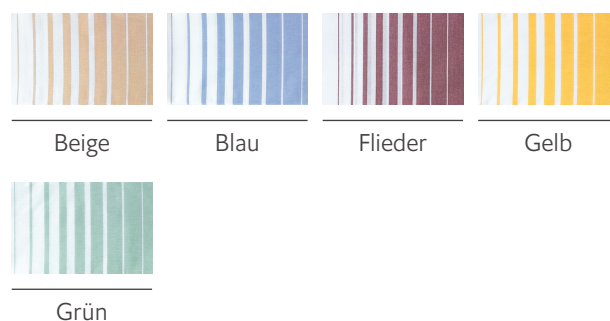

WiBUplus Kissenbezug Verlaufstreifen 80 x 80

Der Kissenbezug besticht durch sein modernes Design mit unterschiedlich breiten Streifen, die ihm eine ansprechende Optik verleihen. Der praktische Hotelverschluss sorgt dafür, dass das Kissen einfach und schnell bezogen werden kann, während die Bogenabnäher für eine ansprechende Form und zusätzlichen Komfort sorgen.

Material

100% Baumwolle - 150g/qm

Pflege

Produktdetails

Ausstattung: unterschiedlich breite Streifen
 Verschluss: Hotelverschluss und Bogenabnäher

Art.-Nr.	Farbe	Maße
486753	Beige	80 cm x 80 cm
486720	Blau	80 cm x 80 cm
486423	Flieder	80 cm x 80 cm

Art.-Nr.	Farbe	Maße
486746	Gelb	80 cm x 80 cm
486738	Grün	80 cm x 80 cm
400696	Blau	40 cm x 80 cm

WIBU TextilPlus GmbH
An der Strusbek 26
22926 Ahrensburg

www.wibu.care
EIN UNTERNEHMEN DER WIBU GRUPPE

T 04102 483-4 240
F 04102 483-994 240
textil@wibu-gruppe.de