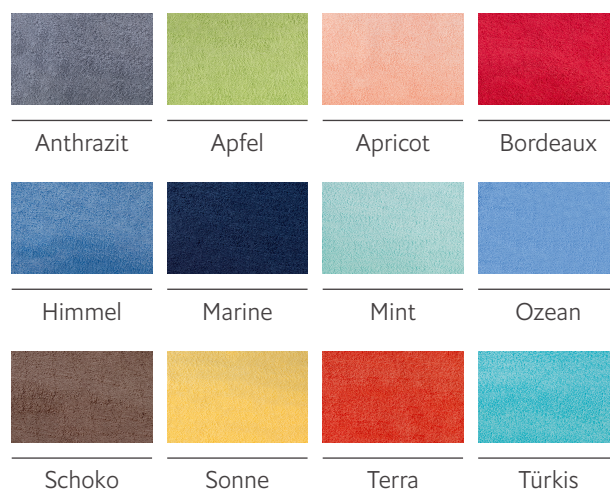

Walkfrottier-Handtuch 50 x 100 cm

Die Walkfrottier Serie aus 100% Baumwolle bietet ein besonders angenehmes Hautgefühl. Das strapazierfähige Ringgarn garantiert Langlebigkeit. Mit 2-Streifen-Design für die meisten Produkte und praktischen Aufhängern. Der Waschhandschuh und der Seiflappen kommen ohne das 2-Streifen-Design aus und sind mit jeweils einem Aufhänger ausgestattet.

Produktdetails

Abmessungen 50 cm x 100 cm
(Breite x Länge):
Frottier Art: Walkfrottier
Ausstattung: 2 Streifen Design, 1 Aufhänger

Material

100% Baumwolle - 450g/qm

Pflege

Sortimentsänderungen vorbehalten. Keine Haftung bei Druckfehlern.

Vanille

Weiß

Sand

Mais

Art.-Nr.	Farbe
400820	Alpin
460665	Anthrazit
460657	Apfel
460639	Apricot
460661	Bordeaux
400818	Cashmere
400819	Hibiskus
460643	Himmel
460659	Marine
460641	Mint
460651	Ozean
460663	Schoko
400821	Silber
460647	Sonne
460655	Terra
460649	Türkis
460645	Vanille
460635	Weiß
460653	Sand
460637	Mais