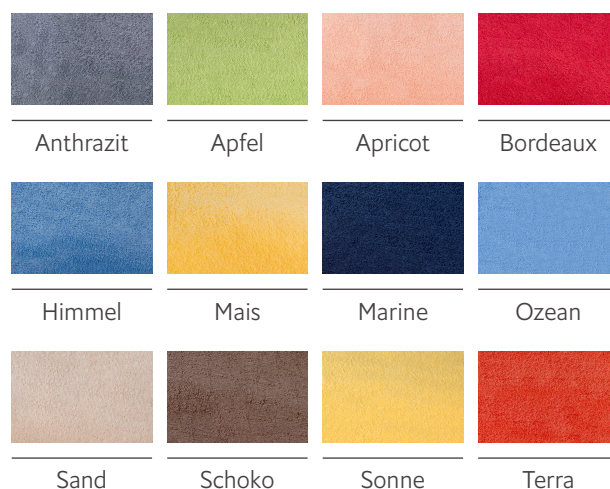

Walkfrottier-Seiflappen 30 x 30 cm

Die Walkfrottier Serie aus 100% Baumwolle bietet ein besonders angenehmes Hautgefühl. Das strapazierfähige Ringgarn garantiert Langlebigkeit. Mit 2-Streifen-Design für die meisten Produkte und praktischen Aufhängern. Der Waschhandschuh und der Seiflappen kommen ohne das 2-Streifen-Design aus und sind mit jeweils einem Aufhänger ausgestattet.

Produktdetails

Abmessungen 30 cm x 30 cm
(Breite x Länge):
Frottier Art: Walkfrottier
Ausstattung: ohne Streifen

Material

100% Baumwolle - 380g/qm

Pflege

WiBU TextilPlus GmbH
An der Strusbek 26
22926 Ahrensburg

www.wibu.care
EIN UNTERNEHMEN DER WIBU GRUPPE

T 04102 483-4 240
F 04102 483-994 240
textil@wibu-gruppe.de

T 0732 33 01 88-11
F 0732 33 01 88-15
office@wibu.at

Einfach und schnell bestellen!

Art.-Nr.	Farbe
400827	Alpin
400843	Anthrazit
400836	Apfel
400832	Apricot
400835	Bordeaux
400826	Cashmere
400828	Hibiskus
400841	Himmel
400844	Mais
400842	Marine
400840	Ozean
400845	Sand
400837	Schoko
400829	Silber
400833	Sonne
400834	Terra
400831	Vanille
400830	Weiß
400838	Mint
400839	Türkis